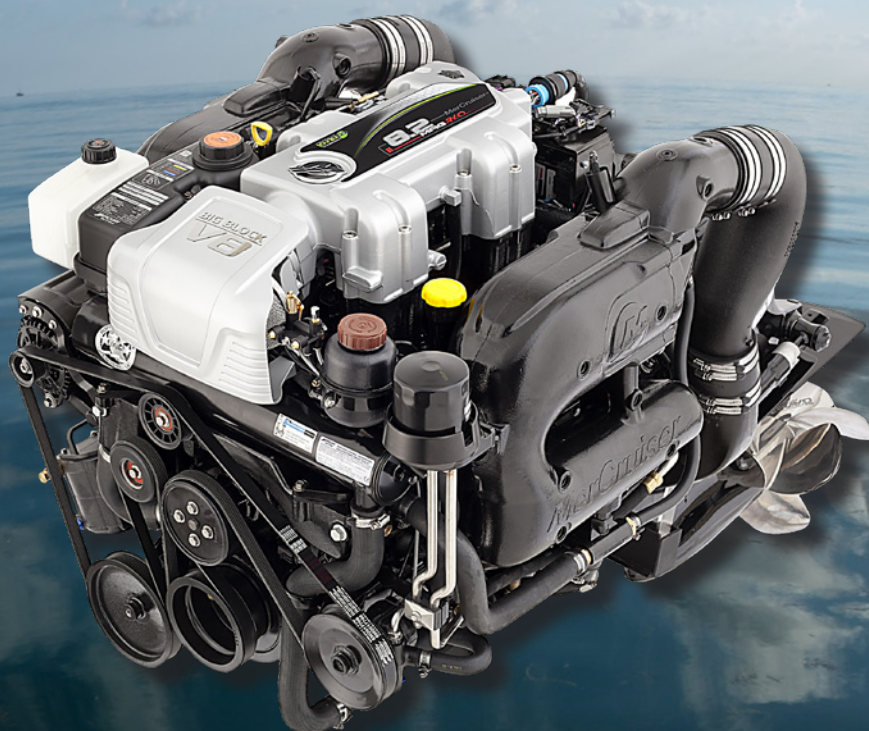

ROTTAMAZIONE MERCURUISER

DAL 19/09/2019 AL 20/12/2019

ESEMPI

	PREZZO LISTINO	PREZZO ROTTAMAZIONE
--	-----------------------	----------------------------

4.5 L (V6) - 200 - ALPHA ONE (Telecomando meccanico)	€ 22.690	€ 17.000
4.5 L (V6) - 250 - ALPHA ONE (Telecomando meccanico)	€ 23.470	€ 17.600
4.5 L (V6) - 250 - BRAVO THREE (Telecomando DTS)	€ 27.740	€ 20.800
6.2 L (V8) - 300 - BRAVO THREE (Telecomando DTS)	€ 31.090	€ 23.300
MD 2.0 (L4) 170 S - 170 - BRAVO THREE (Telecomando DTS)	€ 35.800	€ 26.900